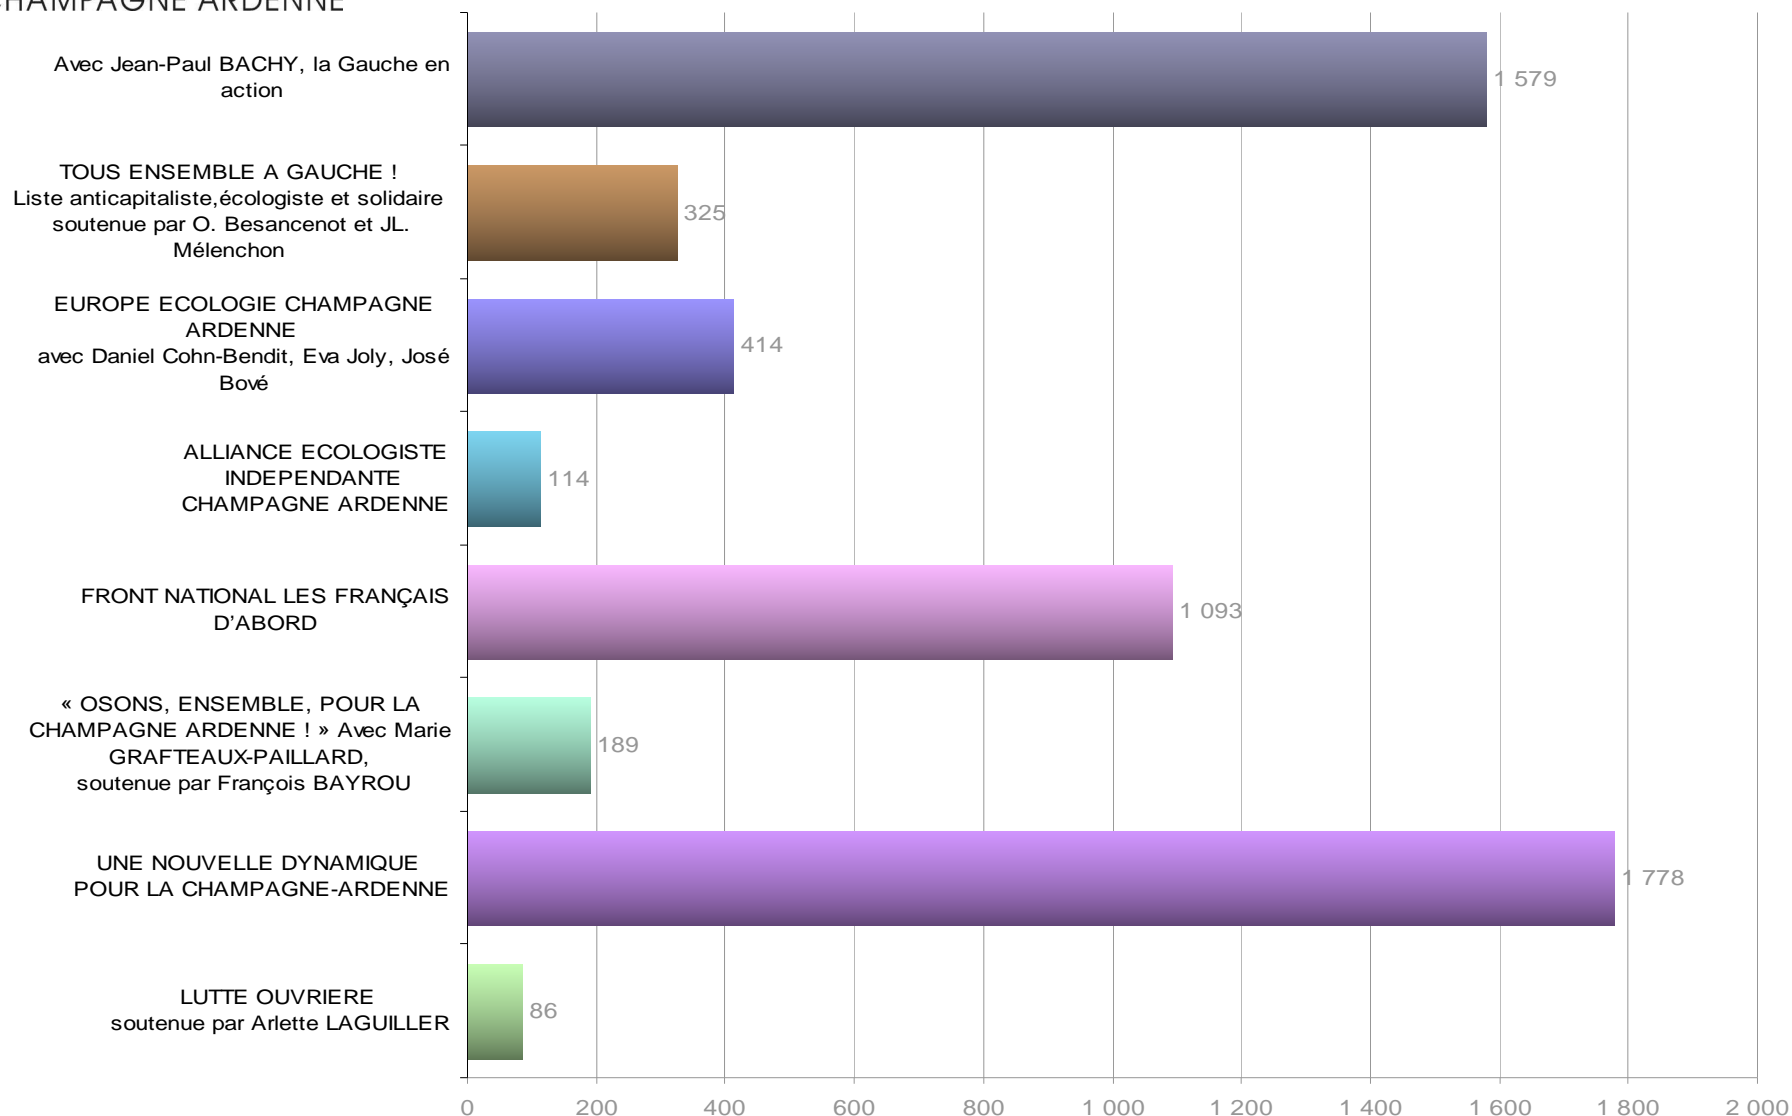

REGION

CHAMPAGNE ARDENNE

Elections Régionales

Scrutin du 14 Mars 2010

Sous réserve de validation des résultats par les procès-verbaux