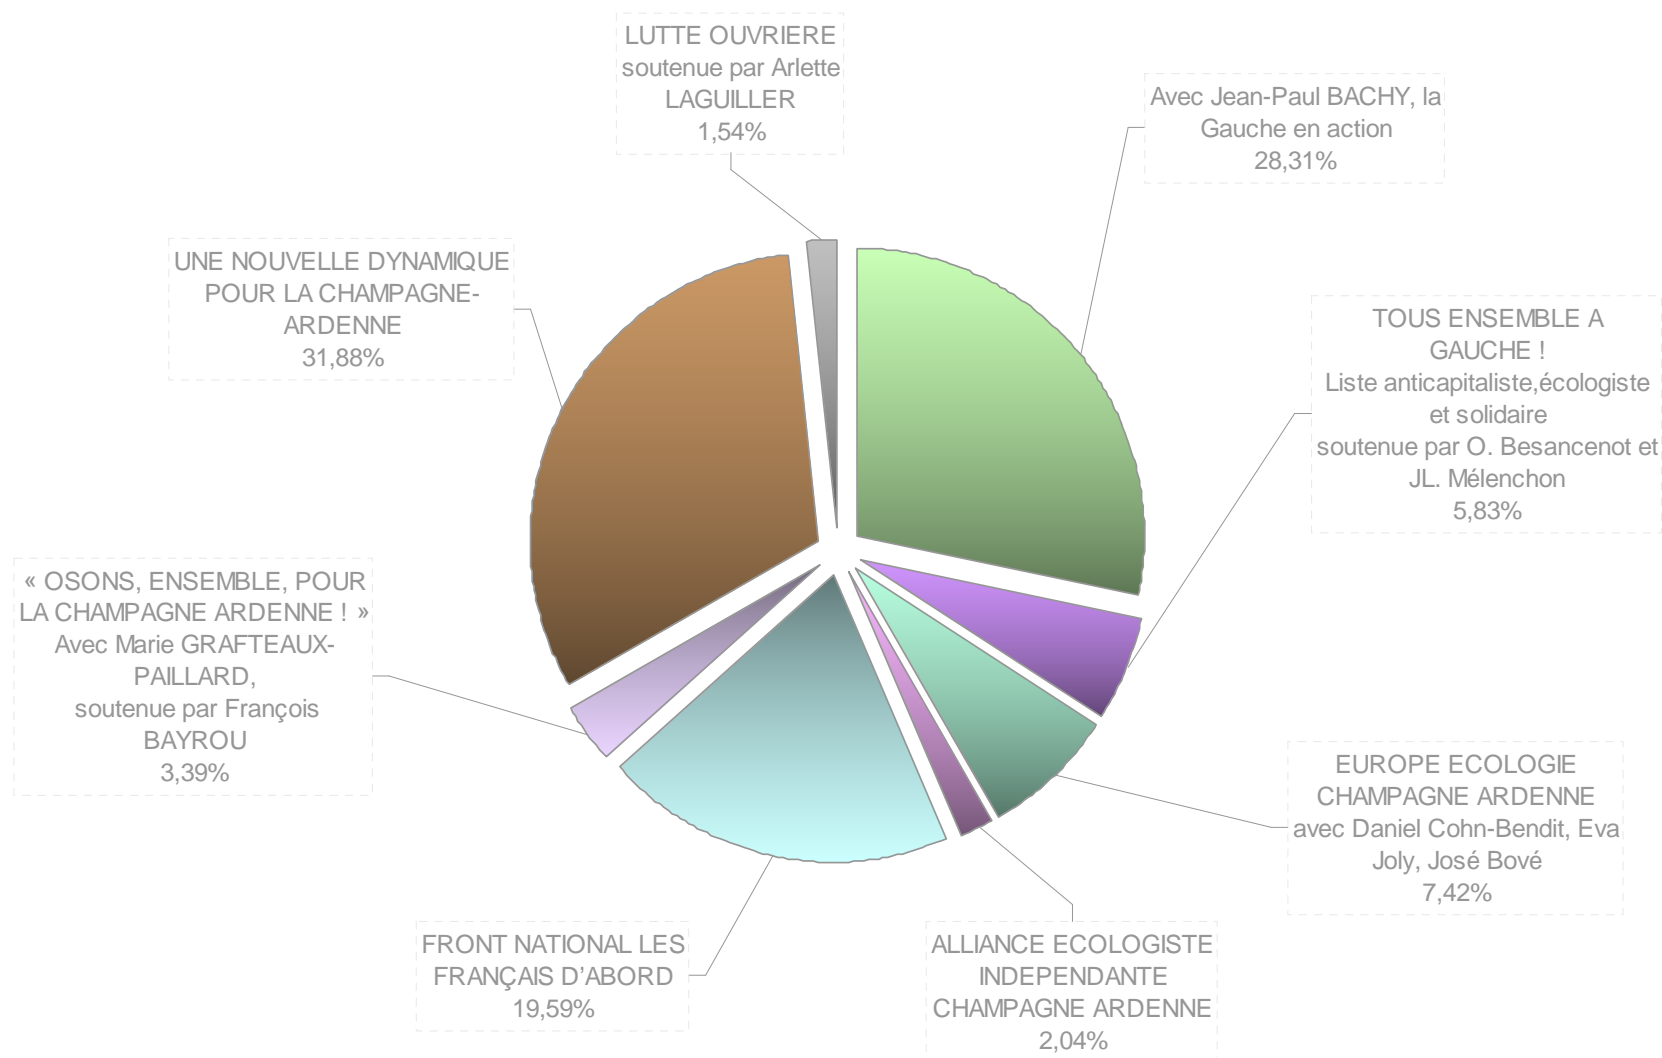

REGION
CHAMPAGNE ARDENNE

Elections Régionales

Scrutin du 14 Mars 2010

Sous réserve de validation des résultats par les procès-verbaux